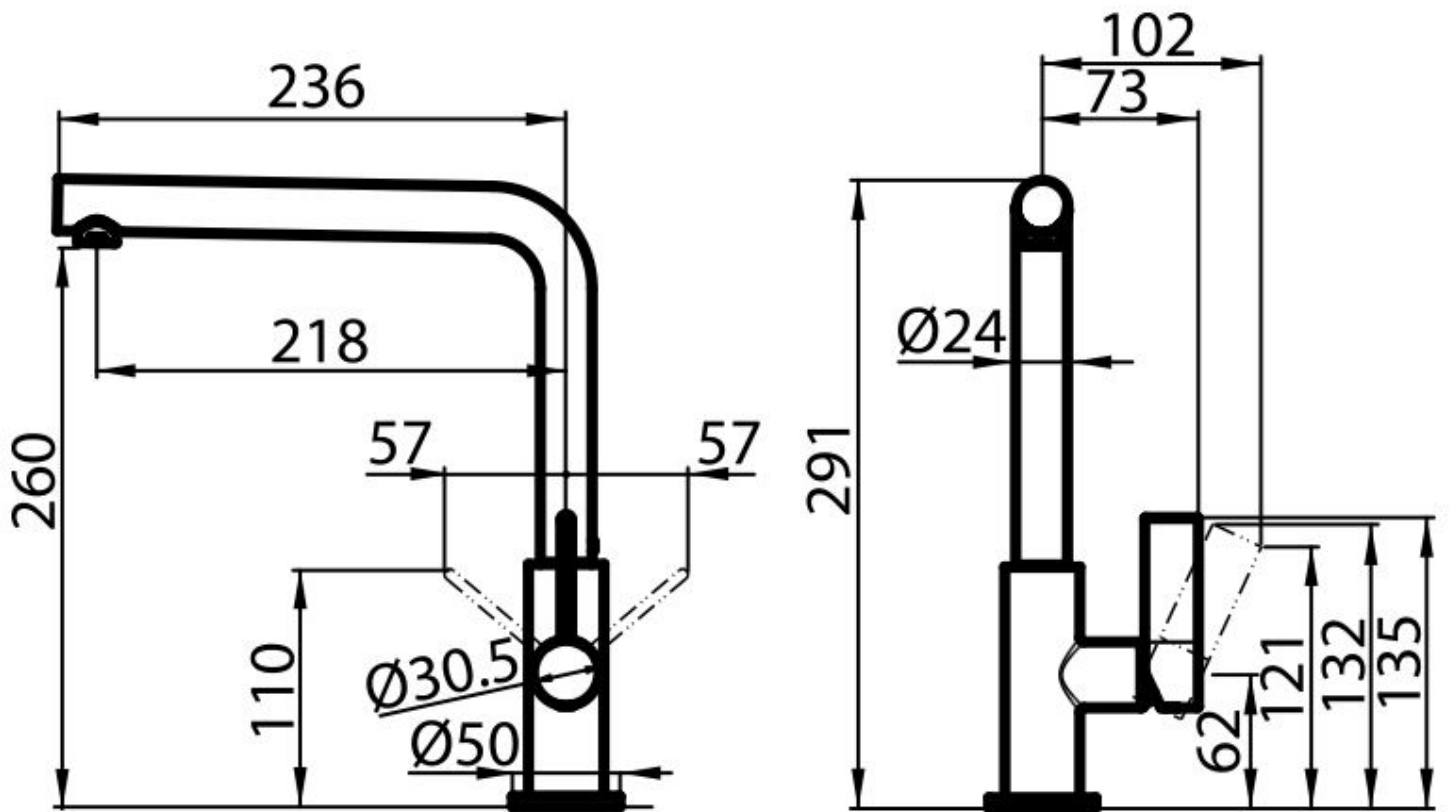

Monomando Omega

Monomandos

Código: 8497 000

CARACTERÍSTICAS

PLACA DE REFUERZO

Todos los monomandos Foster están dotados de la placa de refuerzo que proporciona una estabilidad perfecta sobre cualquier fregadero.

Texture

Cromado

Ángulo de rotación

360°

Base de apoyo

ø50 mm

Cartucho

Con discos cerámicos

Orificio monomando $\varnothing 35$ mm

Espacio posterior 35mm

Espesor máx encimera 40 mm

DIBUJOS TÉCNICOS

GALERÍA

MARIDAJE RECOMENDADO

Dispenser Evo
8520 010